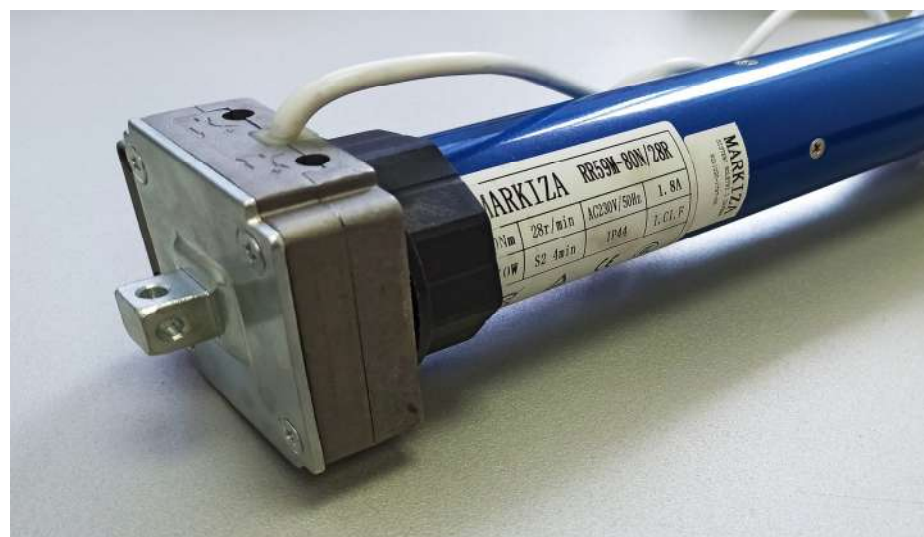

SUPER BRZI MOTOR

28 OBRTAJA U MINUTU - 80Nm

MOTOR SA REDUKTOROM